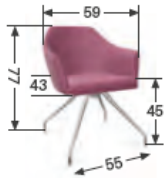

FL OFFICE

01 84 73 00 37

FORMES ET DIMENSIONS

Bois pyramidal

4 pieds bois

4 pieds plats

4 pieds chromés

Tulipe chromé

5 branches sur roulettes

Polypro pyramidal
Sur roulettes ou sur patins
Option retour automatique

Alu pyramidal

DOSSIER / ASSISE

Assise grand confort.

Mousse injectée sur support métallique.

Profondeur assise : 58 cm.

Hauteur dossier : 46 cm.

PIÈTEMENT

8 modèles de piètement :

- Piètement 4 pieds bois.
- Piètement bois pyramidal avec pivotement à 360° et retour automatique.
- Piètement 5 branches sur roulettes avec mécanisme basculant central.
- Piètement 4 pieds plats avec pivotement à 360°.
- Piètement tulipe avec pivotement à 360°.
- Piètement 4 pieds chromés.
- Piètement polypro pyramidal sur patins ou sur roulettes avec pivotement à 360°.
- Piètement pyramidal alu sur patins avec pivotement à 360°.