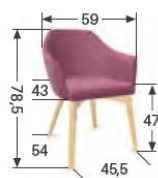

FL OFFICE

01 84 73 00 37

FORMES ET DIMENSIONS

Bois pyramidal

4 pieds bois

4 pieds plats

4 pieds chromés

Tulipe chromé

5 branches sur roulettes

Polypro pyramidal
Sur roulettes ou sur patins
Option retour automatique

Alu pyramidal

DOSSIER / ASSISE

Assise grand confort.

Mousse injectée sur support métallique.

Profondeur assise : 58 cm.

Hauteur dossier : 46 cm.

PIÈTEMENT

8 modèles de piètement :

- Piètement 4 pieds bois.
- Piètement bois pyramidal avec pivotement à 360° et retour automatique.
- Piètement 5 branches sur roulettes avec mécanisme basculant central.
- Piètement 4 pieds plats avec pivotement à 360°.
- Piètement tulipe avec pivotement à 360°.
- Piètement 4 pieds chromés.
- Piètement polypro pyramidal sur patins ou sur roulettes avec pivotement à 360°.
- Piètement pyramidal alu sur patins avec pivotement à 360°.